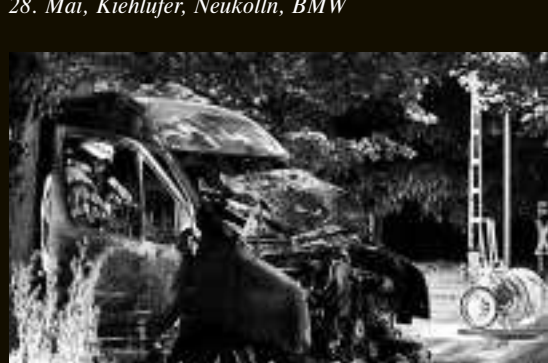

6. Juni, Buckower Damm, Neukölln, Transporter