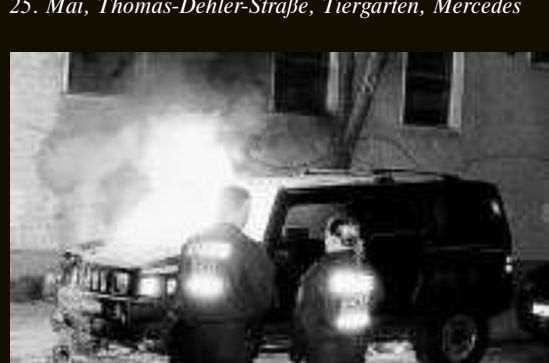

30. Mai, Pettenkofferstraße, Friedrichshain, Hummer