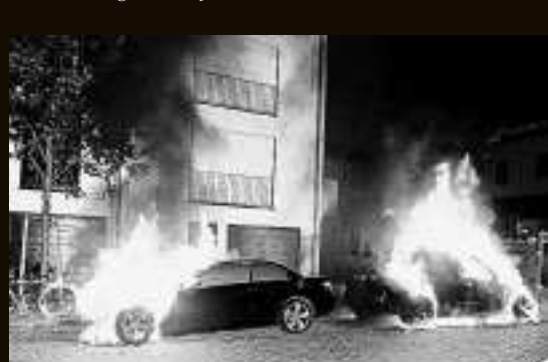

24. Mai, Alt-Stralau, Friedrichshain, BMW, BMW