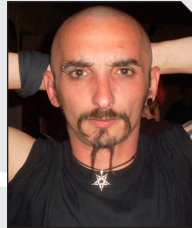

# NPD LANDESVERBAND SAAR UND DEREN UNTERSTÜTZERUMFELD

**Gerd Ambrosius**  
NPD KV Saarbrücken

**Jörg Bartel**  
NPD KV Saar-West

**Daniel Becker**  
NPD KV Saar-West

**Michael Bausch**  
NPD KV Saar-West

**Sandra Becker (geb. Gier)**  
NPD KV Saar-West

Behaltet bei Protestaktionen darum immer eure Umgebung im Auge. Achtet, vor allem wenn ihr ortsfremd seid, auf Hinweise der umstehenden Demonstrant\*innen und macht eurerseits auf mögliche Neonazis in der Nähe aufmerksam. Verlasst euch nicht darauf, dass die Polizei diese entfernt oder eingreift, wenn ihr von ihnen angegriffen werdet. Setzt euch gemeinsam, geschlossen und lautstark zur Wehr und vertreibt Anti-Antifa-Aktivist\*innen und Provokateure aus euren Reihen. Kommt möglichst nicht allein zu Protestaktionen und vor allem verlasst sie nicht wieder allein; bildet Bezugsgruppen mit Freund\*innen und Bekannten. Achtet besonders auf dem Rückweg zum Auto oder bei der Heimreise mit öffentlichen Verkehrsmitteln auf diese und andere verdächtige Personen.

**Mirko Wirges**

Anti-Antifa-Fotograf von FBU Völklingen und SageSa, Chemtrails-Verschwörer

**Michael Bütikofer**

Informant von SageSa und Bündnis Saar, Hinweisgeber für Polizei

**Thorsten Jochum**

Anti-Antifa-Fotograf von NPD Saar