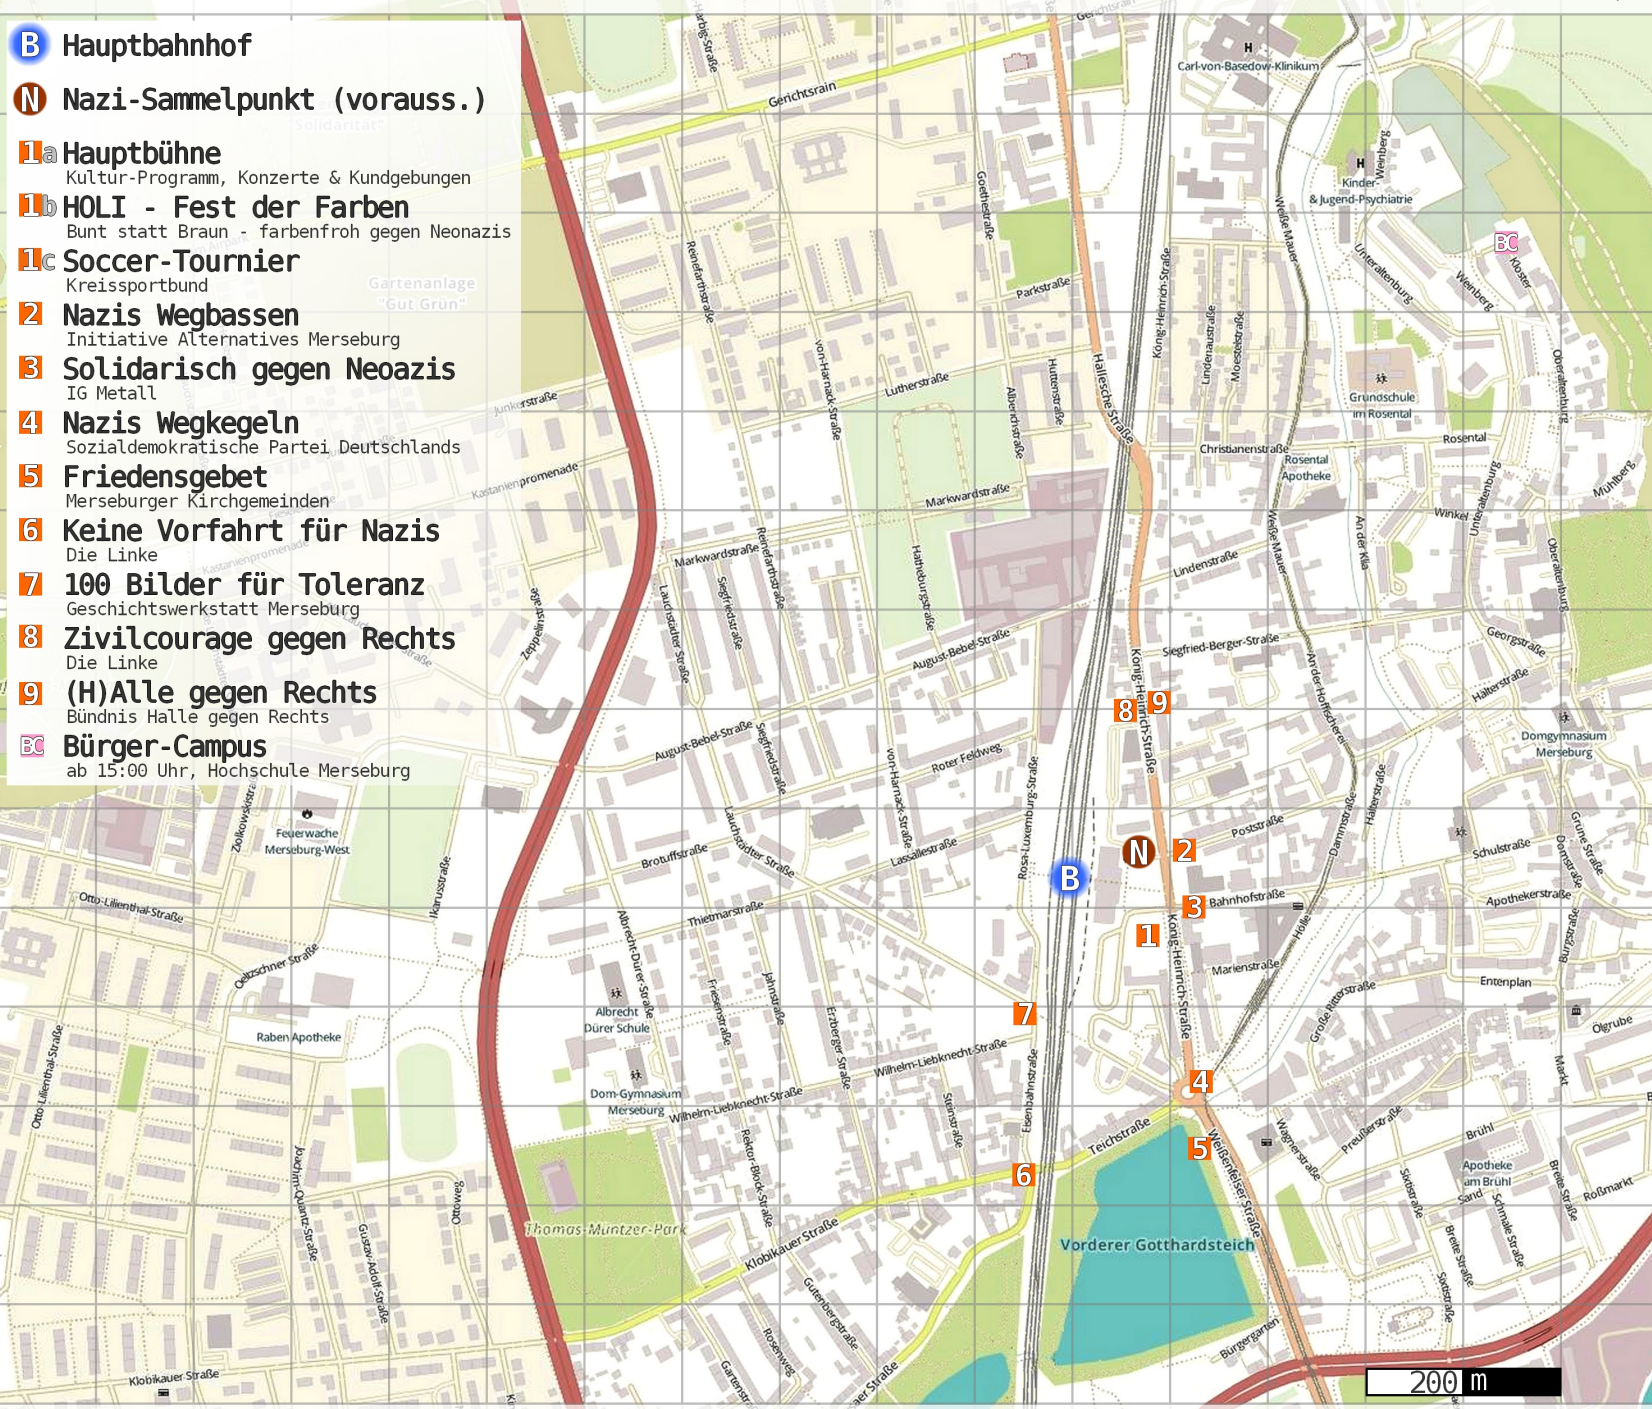

21. Juni '14
Merseburg

A B C D E F G H I J K L M N O P Q

1
2
3
4
5
6
7
8
9
10
11
12
13
14

1
2
3
4
5
6
7
8
9
10
11
12
13
14

- B** Hauptbahnhof
- N** Nazi-Sammelpunkt (vorauss.)
- 1a** Hauptbühne
Kultur-Programm, Konzerte & Kundgebungen
- 1b** HOLI - Fest der Farben
Bunt statt Braun - farbenfroh gegen Neonazis
- 1c** Soccer-Turnier
Kreisssportbund
- 2** Nazis Wegbassen
Initiative Alternatives Merseburg
- 3** Solidarisch gegen Neozis
IG Metall
- 4** Nazis Wegkegeln
Sozialdemokratische Partei Deutschlands
- 5** Friedensgebet
Merseburger Kirchengemeinden
- 6** Keine Vorfahrt für Nazis
Die Linke
- 7** 100 Bilder für Toleranz
Geschichtswerkstatt Merseburg
- 8** Zivilcourage gegen Rechts
Die Linke
- 9** (H)Alle gegen Rechts
Bündnis Halle gegen Rechts
- EC** Bürger-Campus
ab 15:00 Uhr, Hochschule Merseburg

5 6 7 8 9 10 11 12 13 14

Q P O N M L K

5 6 7 8 9 10 11 12 13 14

K L M N O P Q

Map labels and street names include: Mühberg, Oberaltenburg, Rosental, Unterakenburg, Winkel, Georgstraße, Halberstraße, Domgymnasium Merseburg, Grüne Straße, Domstraße, Schulstraße, Apothekerstraße, Burgstraße, Markt, Ogrube, Breitenstraße, Schmale Straße, Apotheke am Brühl, Sand, Brühl, Apotheke am Brühl, Schmale Straße, Breite Straße, Sixtstraße, Leuner Straße, An der Klla, An der Hoffschere, Halberstraße, Darmstraße, Große Ritterstraße, Wagnerstraße, Sixtstraße, Breite Straße, Sixtstraße, Leuner Straße, Christianenstraße, Rosental Apotheke, Weiße Mauer, Siegfried-Bergur-Straße, Poststraße, Bahnhofstraße, Marienstraße, Wagnerstraße, Weissenfelser Straße, Ungerstraße, Burgerstraße, Linderstraße, König-Heinrich-Straße, König-Heinrich-Straße, König-Heinrich-Straße, Weissenfelser Straße, Teichstraße, Vorderer Gotthardsteich, Eisenbahnstraße, Rosa-Luxemburg-Straße, Rosa-Luxemburg-Straße, Eisenbahnstraße, Teichstraße, Vorderer Gotthardsteich, Eisenbahnstraße, Rosa-Luxemburg-Straße, Rosa-Luxemburg-Straße, Eisenbahnstraße, Teichstraße, Vorderer Gotthardsteich.