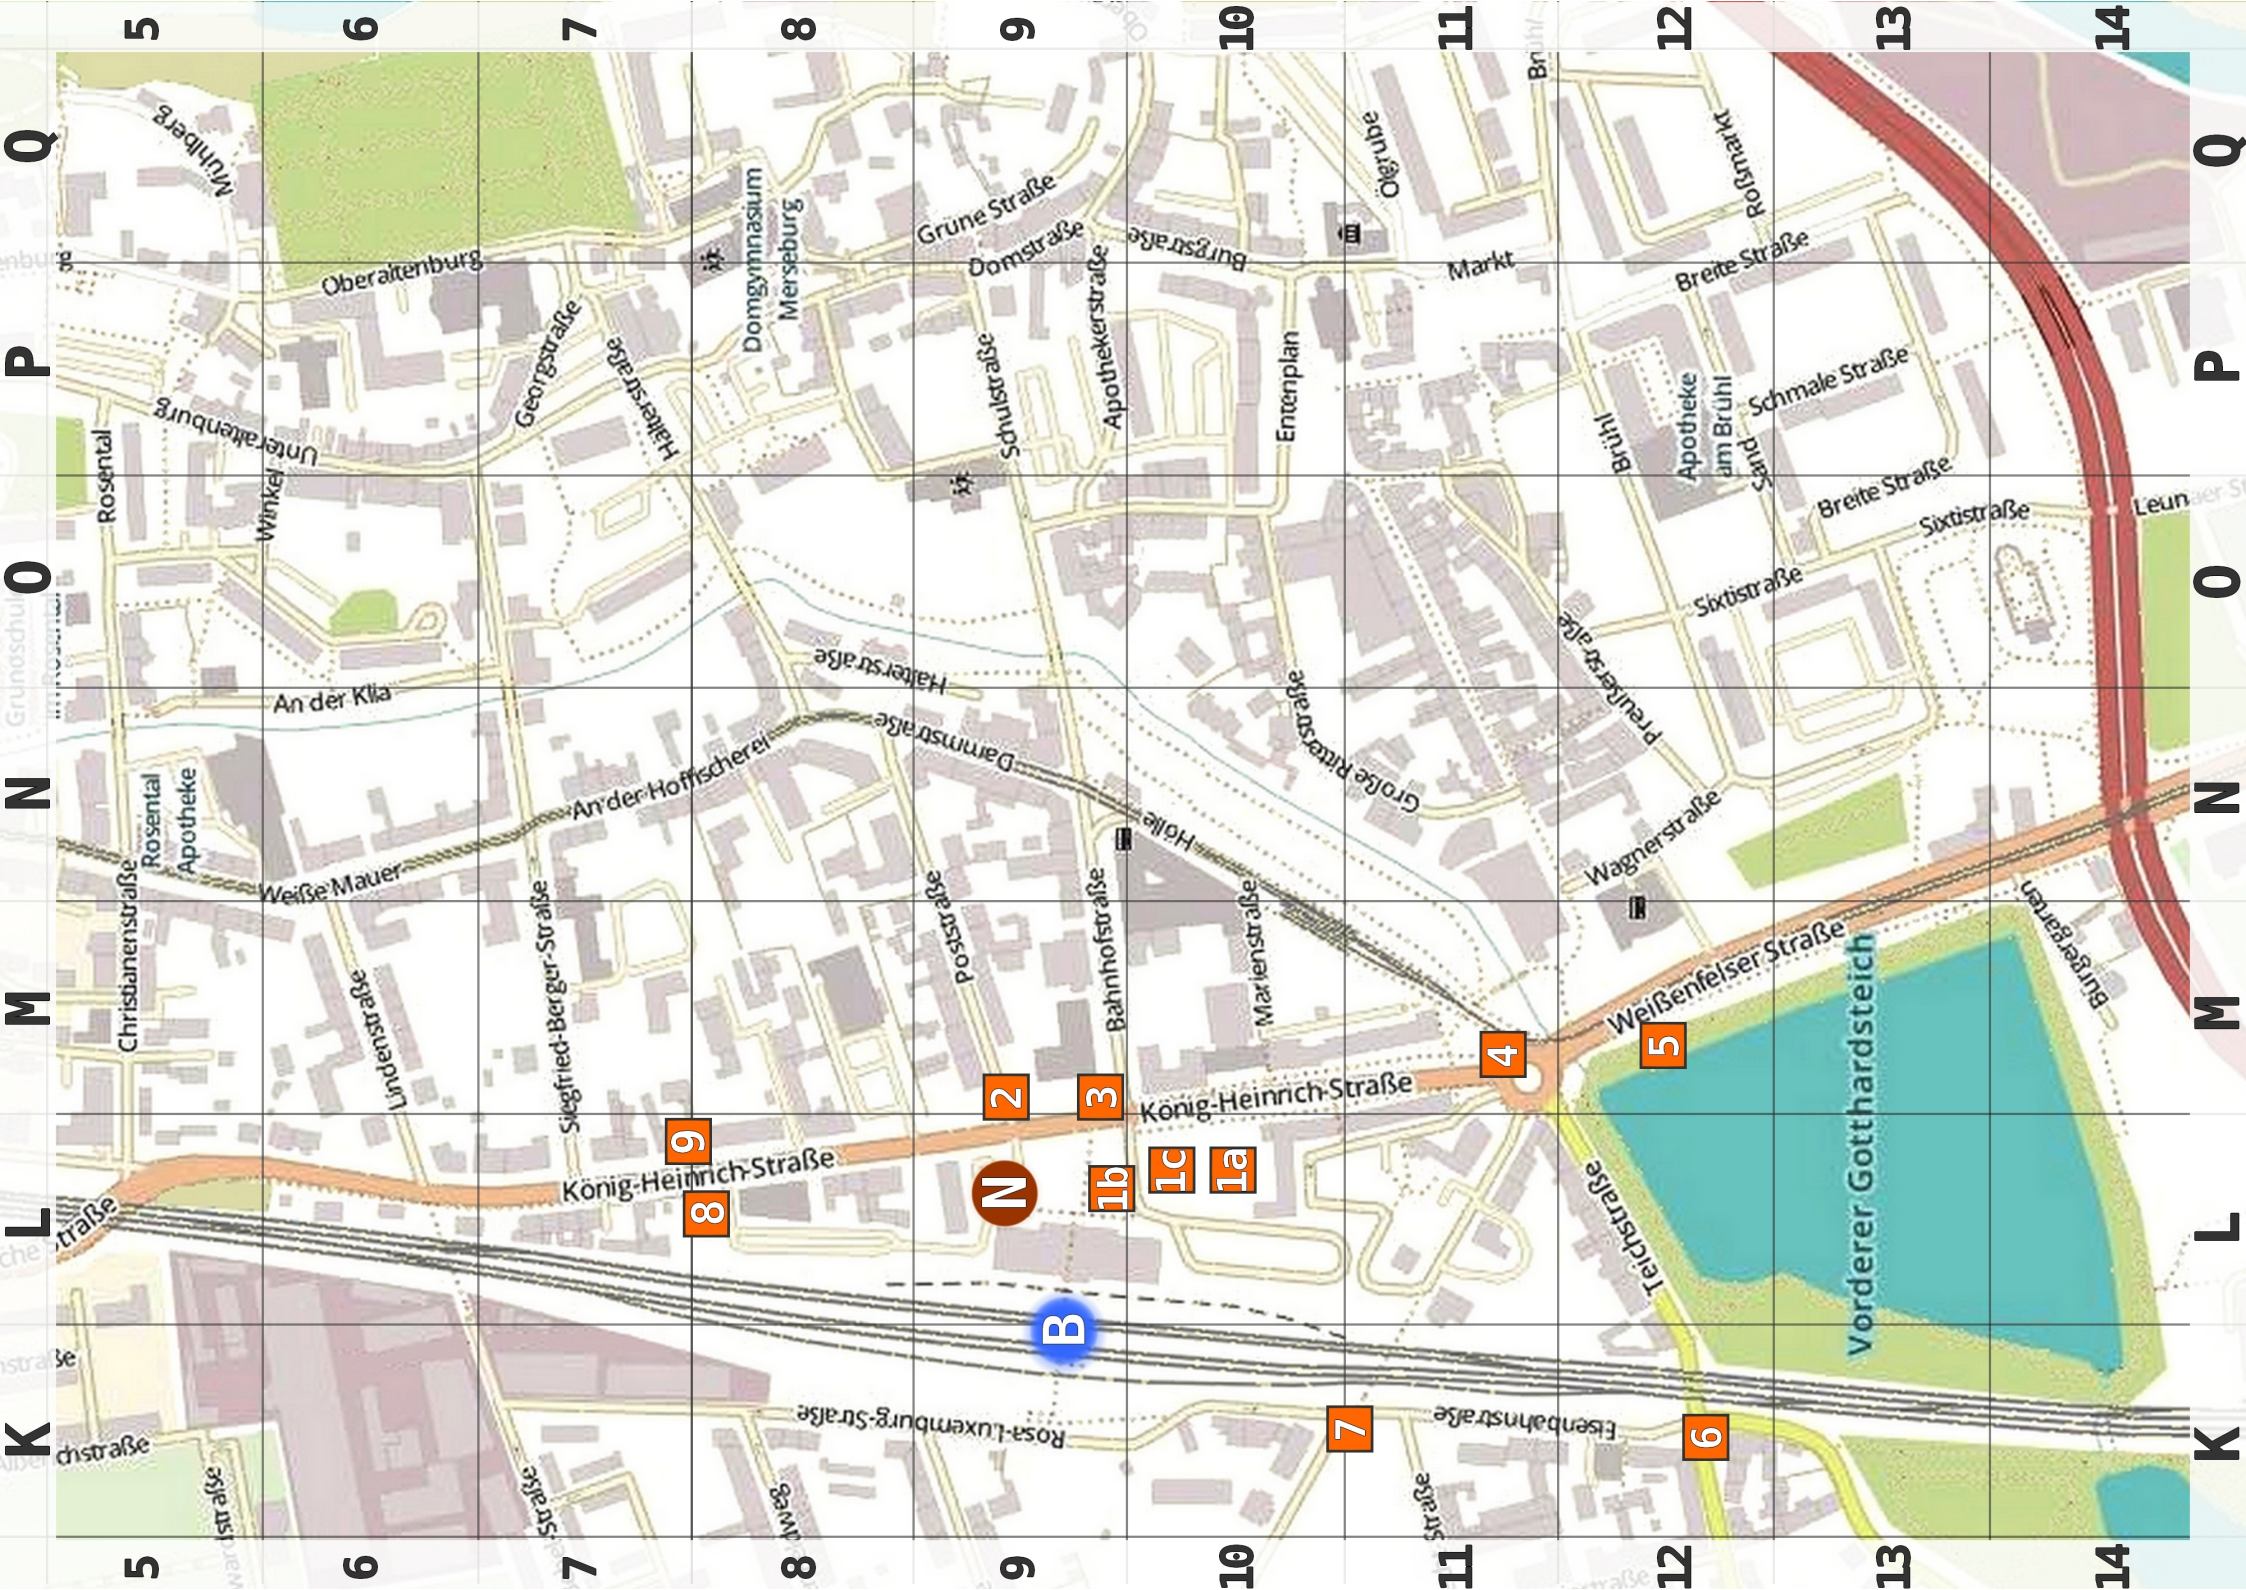

21. Juni '14
Merseburg

A B C D E F G H I J K L M N O P Q

1
2
3
4
5
6
7
8
9
10
11
12
13
14

1
2
3
4
5
6
7
8
9
10
11
12
13
14

- B** Hauptbahnhof
- N** Nazi-Sammelpunkt (vorauss.)
- 1a** Hauptbühne
Kultur-Programm, Konzerte & Kundgebungen
- 1b** HOLI - Fest der Farben
Bunt statt Braun - farbenfroh gegen Neonazis
- 1c** Soccer-Turnier
Kreisssportbund
- 2** Nazis Wegbassen
Initiative Alternatives Merseburg
- 3** Solidarisch gegen Neozis
IG Metall
- 4** Nazis Wegkegeln
Sozialdemokratische Partei Deutschlands
- 5** Friedensgebet
Merseburger Kirchengemeinden
- 6** Keine Vorfahrt für Nazis
Die Linke
- 7** 100 Bilder für Toleranz
Geschichtswerkstatt Merseburg
- 8** Zivilcourage gegen Rechts
Die Linke
- 9** (H)Alle gegen Rechts
Bündnis Halle gegen Rechts
- EC** Bürger-Campus
ab 15:00 Uhr, Hochschule Merseburg

5 6 7 8 9 10 11 12 13 14

Q P O N M L K

5 6 7 8 9 10 11 12 13 14

K L M N O P Q

Map labels and street names include: Mühberg, Oberaltenburg, Rosental, Unterakenburg, Winkel, Georgstraße, Halberstraße, Domgymnasium Merseburg, Grüne Straße, Domstraße, Schulstraße, Apothekerstraße, Burgstraße, Markt, Ogrube, Breitenstraße, Schmale Straße, Apotheke am Brühl, Sand, Brühl, Apotheke am Brühl, Schmale Straße, Breite Straße, Sixtstraße, Leuner Straße, An der Klla, An der Hoffschere, Halberstraße, Darmstraße, Große Ritterstraße, Wagnerstraße, Sixtstraße, Breite Straße, Sixtstraße, Leuner Straße, Christianenstraße, Rosental Apotheke, Weiße Mauer, Siegfried-Bergur-Straße, Poststraße, Bahnhofstraße, Marienstraße, Wagnerstraße, Weissenfelser Straße, Ungerstraße, Burgerstraße, Linderstraße, König-Heinrich-Straße, König-Heinrich-Straße, König-Heinrich-Straße, Weissenfelser Straße, Teichstraße, Vorderer Gotthardsteich, Eisenbahnstraße, Rosa-Luxemburg-Straße, Rosa-Luxemburg-Straße, Eisenbahnstraße, Teichstraße, Vorderer Gotthardsteich, Eisenbahnstraße, Rosa-Luxemburg-Straße, Rosa-Luxemburg-Straße, Eisenbahnstraße, Teichstraße, Vorderer Gotthardsteich.